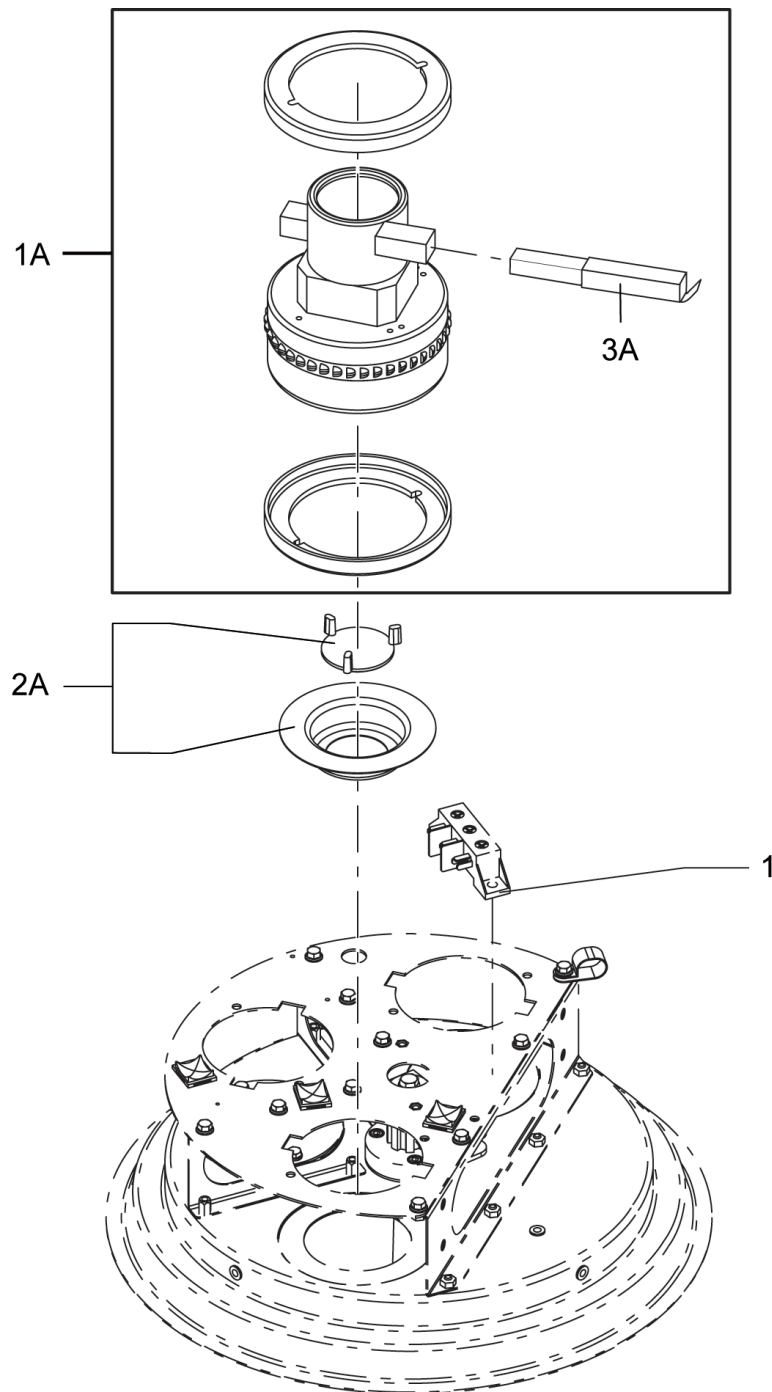

Pos.	Product no	QTY	Description	Notes
1	Z8 17006	1	INLET SEAL D70guarnizione bocchettone	
2	4081701540	1	SEAL 20 X 15 T140 CR MT1.5guarnizione laterale	
3	Z8 17021	4	BUMPER WHEEL HOLDERparaurti	
1A	4089101097	1	COMPLETE FILTER CHAMBER KIT L50 MOD. CTSkit laterale completo L50	
1A	4089101099	1	COMPLETE FILTER CHAMBER KIT L100 MOD.CTSkit laterale completo L100	
2A	40000868	1	D70 INLET FULL KITkit bocchettone completo	
3A	40000867	1	D70 INLET KITkit bocchettone	
4A	40000345	1	KIT PUSHBUTTON FOR INLET D70kit pulsante per bocchettone	
5A	40000395	1	KIT DEFLECTOR D70kit deflettore	
6A	40000419	1	KIT CASTORS FOR CONTAINERkit ruote contenitore	
7A	40000866	1	HANDLE KIT L50kit manico L50	
7A	40000879	1	HANDLE KIT L100kit manico L100	
8A	4083000496	1	COMP.BIN D460 L50 M.S2-S3contenitore completo L50	
8A	4083000497	1	COMP.BIN D460 L100 M.S3contenitore completo L100	
9A	Z8 17107	1	FILTER SHAKER LABELAdesivo scuotifiltro	
10A	4081701582	1	STICKER VHB436kit adesivi	

Pos.	Product no	QTY	Description	Notes
1	4083902022	1	TERMINAL 6P 10mmq 57A PA UL-CSA M095CS6morsettiera	
1A	4089101116	1	KIT SINGLEPHASE MOTOR VHBkit motore	
2A	40000902	1	BUTTERFLY VALVE KITkit cappellotti per testata	
3A	4083902036	1	SPAZZOLA MOTORE 36VDC MOD.VHBkit spazzole motore	