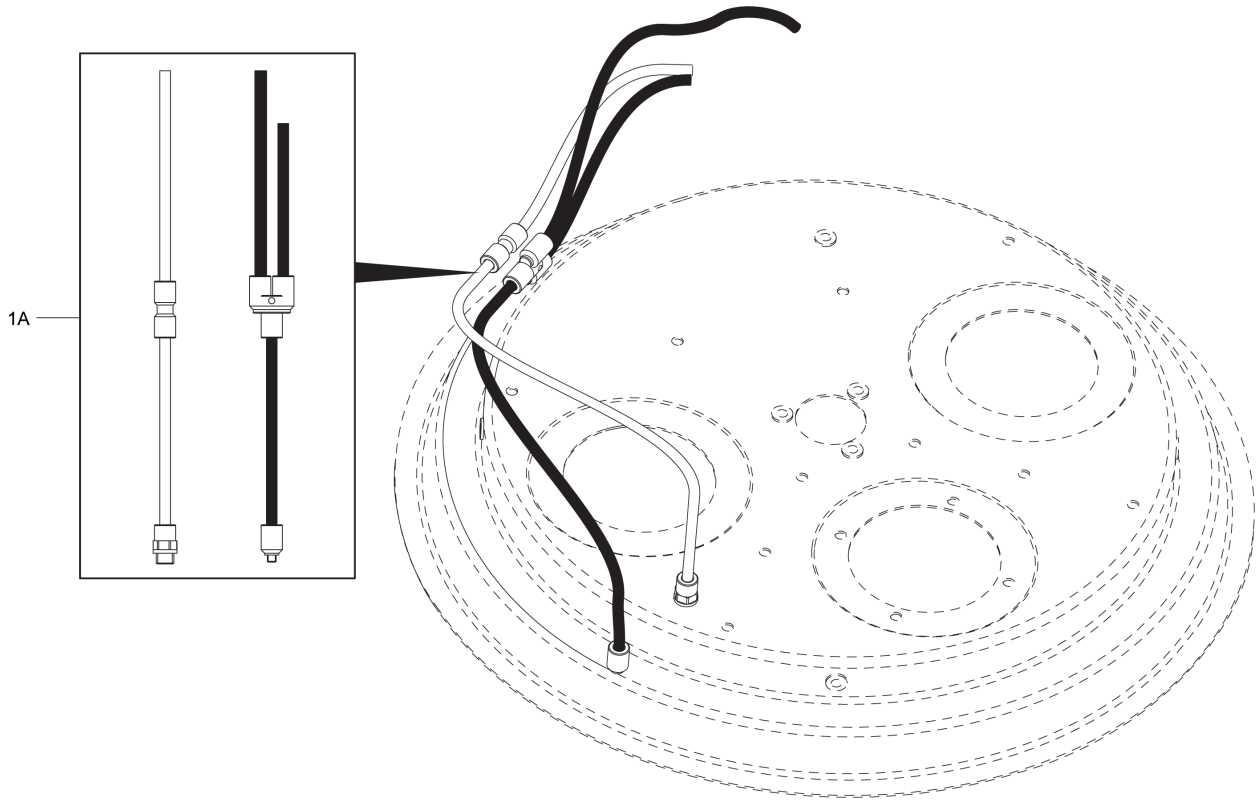

L284 - 10 - SUCTION UNIT

VHB436

2021.12.11

2021.12.11

Pos.	Product no	QTY	Description	Notes
1A	4089101117	1	KIT FRONTAL PANEL VHBkit frontalino	
2A	40000555	1	KIT VACUUM GAUGE 3000kit vuotometro	
3A	40000908	1	DIFFUSER KITkit diffusore