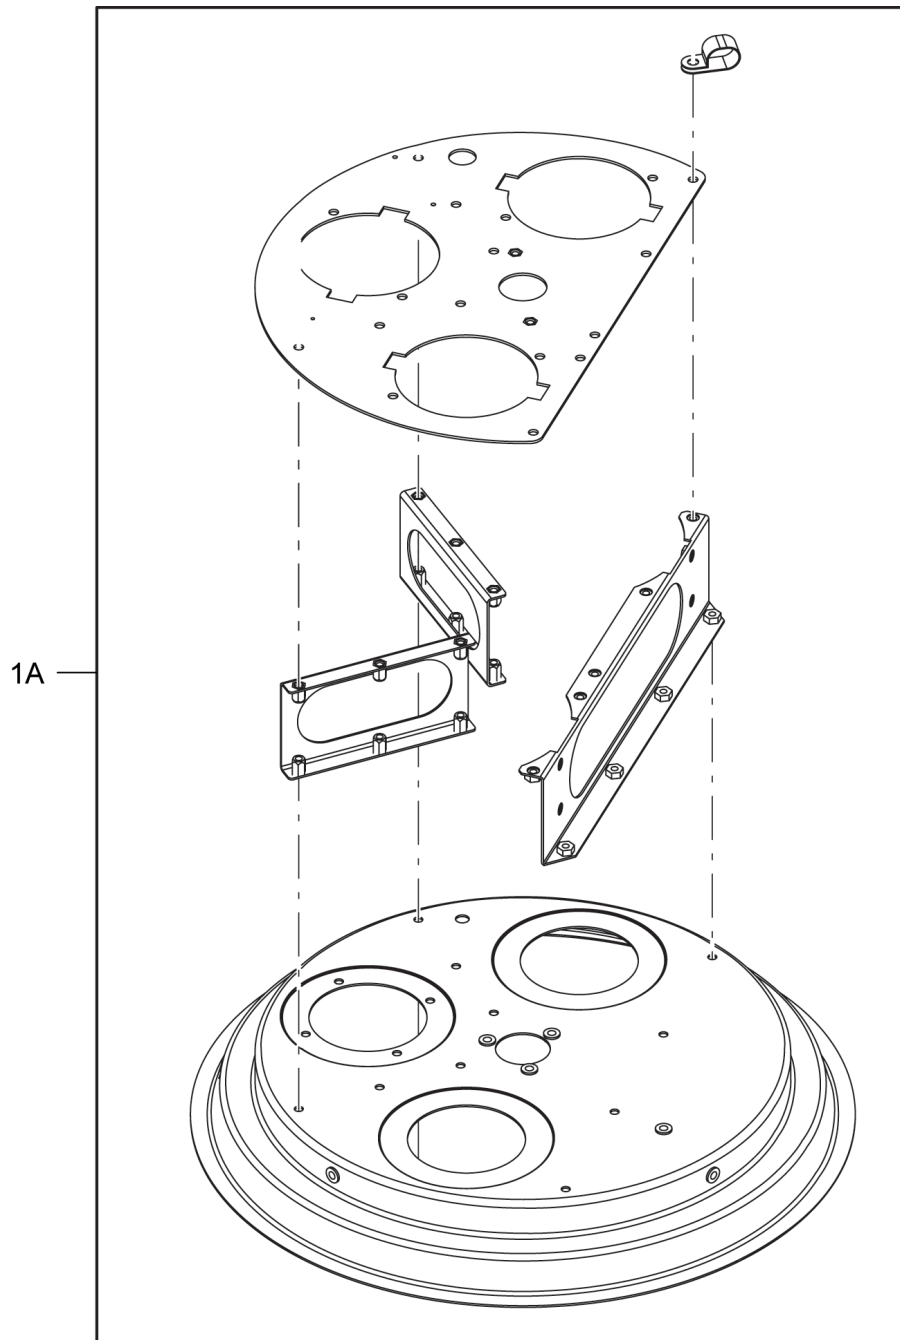

Pos.	Product no	QTY	Description	Notes
1	Z8 36191	1	BAND LOCK D.460fascia di chiusura	
2	Z8 17026	1	FILTER SEAL D460 BLACKguarnizione	
3	Z8 15003	1	FILTER HOLDER RING D460 FEanello filtro	
4	Z8 18079	1	FILTER BLOCK TIE D460fascetta	
5	4083300358	1	FILTER SHAKER CAGE FE D460 M. S2-S3gabbia	
6	4081700935	1	ABSOLUTE FILTER 415X100 S2S-S3filtro assoluto	
1A	40000492	1	STAR FILTER KIT D460 M CLASSkit filtro stellare classe M	
1A	Z8 17502	1	STAR FILTER 460 PTFE Mkit filtro stellare FP	
2A	4056000478	1	KIT FILTRO ASSOL.ASPIR.M.S2-S3kit filtro assoluto