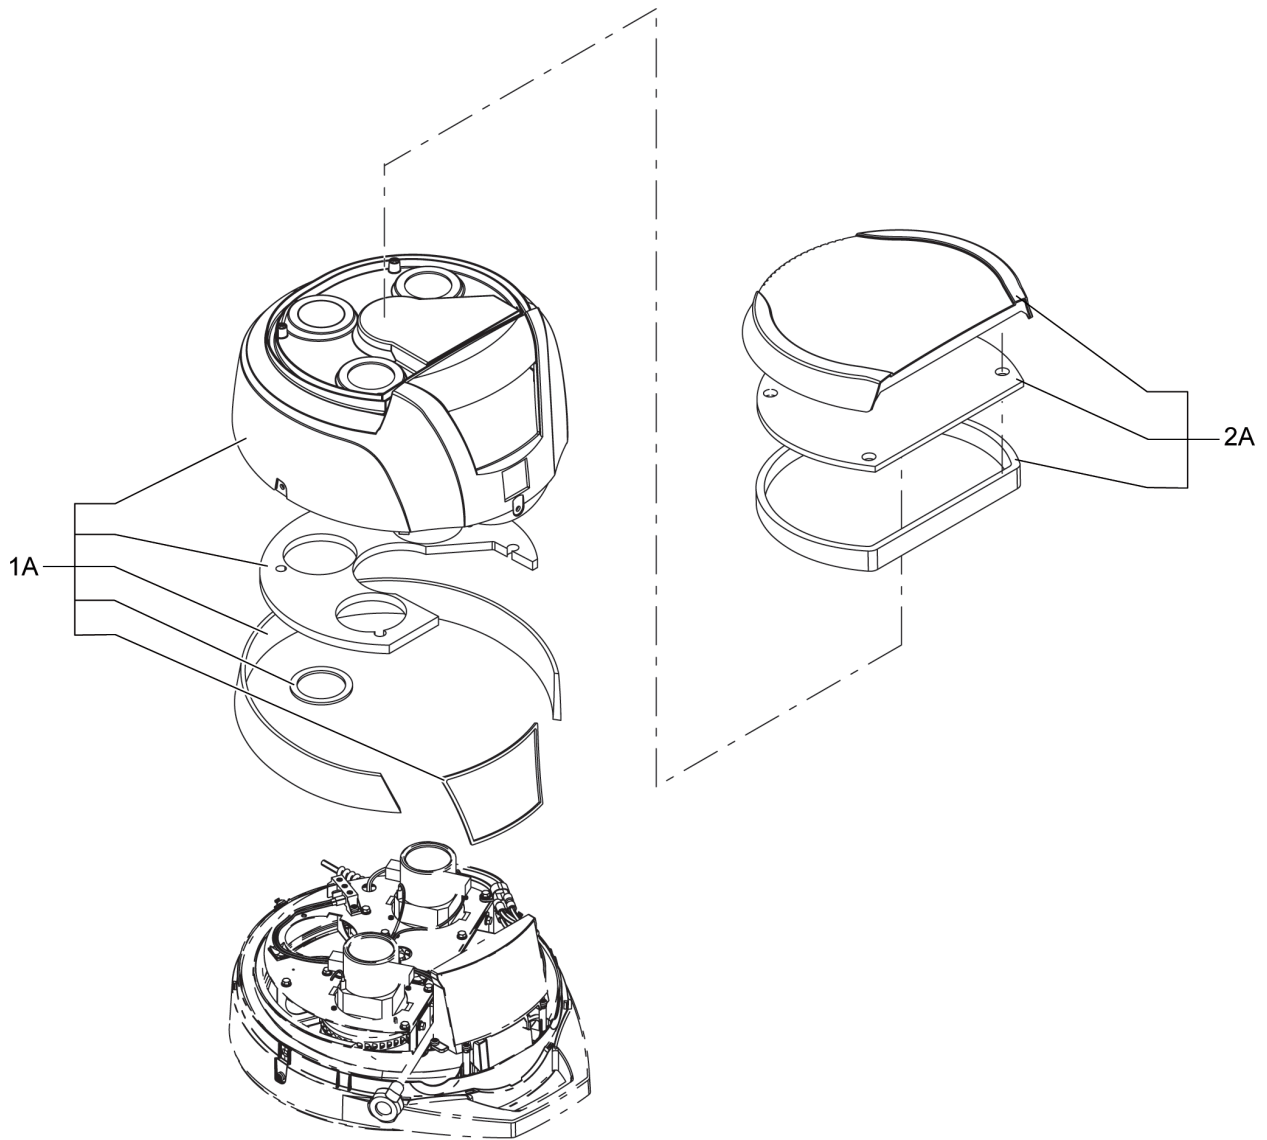

Pos.	Product no	QTY	Description	Notes
1	Z8 40035	2	SQUARE PLUG 40 X 40 PVCtappo	
2	4083601027	1	TROLLEY MOD.CTScarrello	
3	4081601358	1	POWER SOCKET SUPPORT VHB436supporto presa di corrente	
1A	4089101093	1	LEFT PANEL KIT MOD. CTS 2021kit pannello sinistro	
2A	40000873	1	WHEEL D200 KITkit due ruote fisse D200	
3A	40000874	1	KIT 2 REVOLV. CASTORS D150kit due ruote pivotanti D150	
4A	4089101108	1	COVER KIT MOD. VHBkit cofano	
5A	4089101094	1	RIGHT PANEL KIT MOD. CTS 2021kit pannello destro	
6A	4089101105	1	HANDLE KIT MOS. CTSkit manico	
7A	4089101109	1	UPPER COVER KIT MOD. VHBkit copertura sup.	
8A	4089101106	1	SUPPORT FOR CONTAINER KIT MOD.CTSkit supporti per contenitore	

Pos.	Product no	QTY	Description	Notes
1A	40000914	1	FILTER SENSOR HOSE KITkit tubi sensori filtri	

Pos.	Product no	QTY	Description	Notes
1A	40000933	1	COMPLETE COVER KITkit cappello completo	
2A	40000916	1	AIR INTAKE COVER KITkit cappello presa aria	