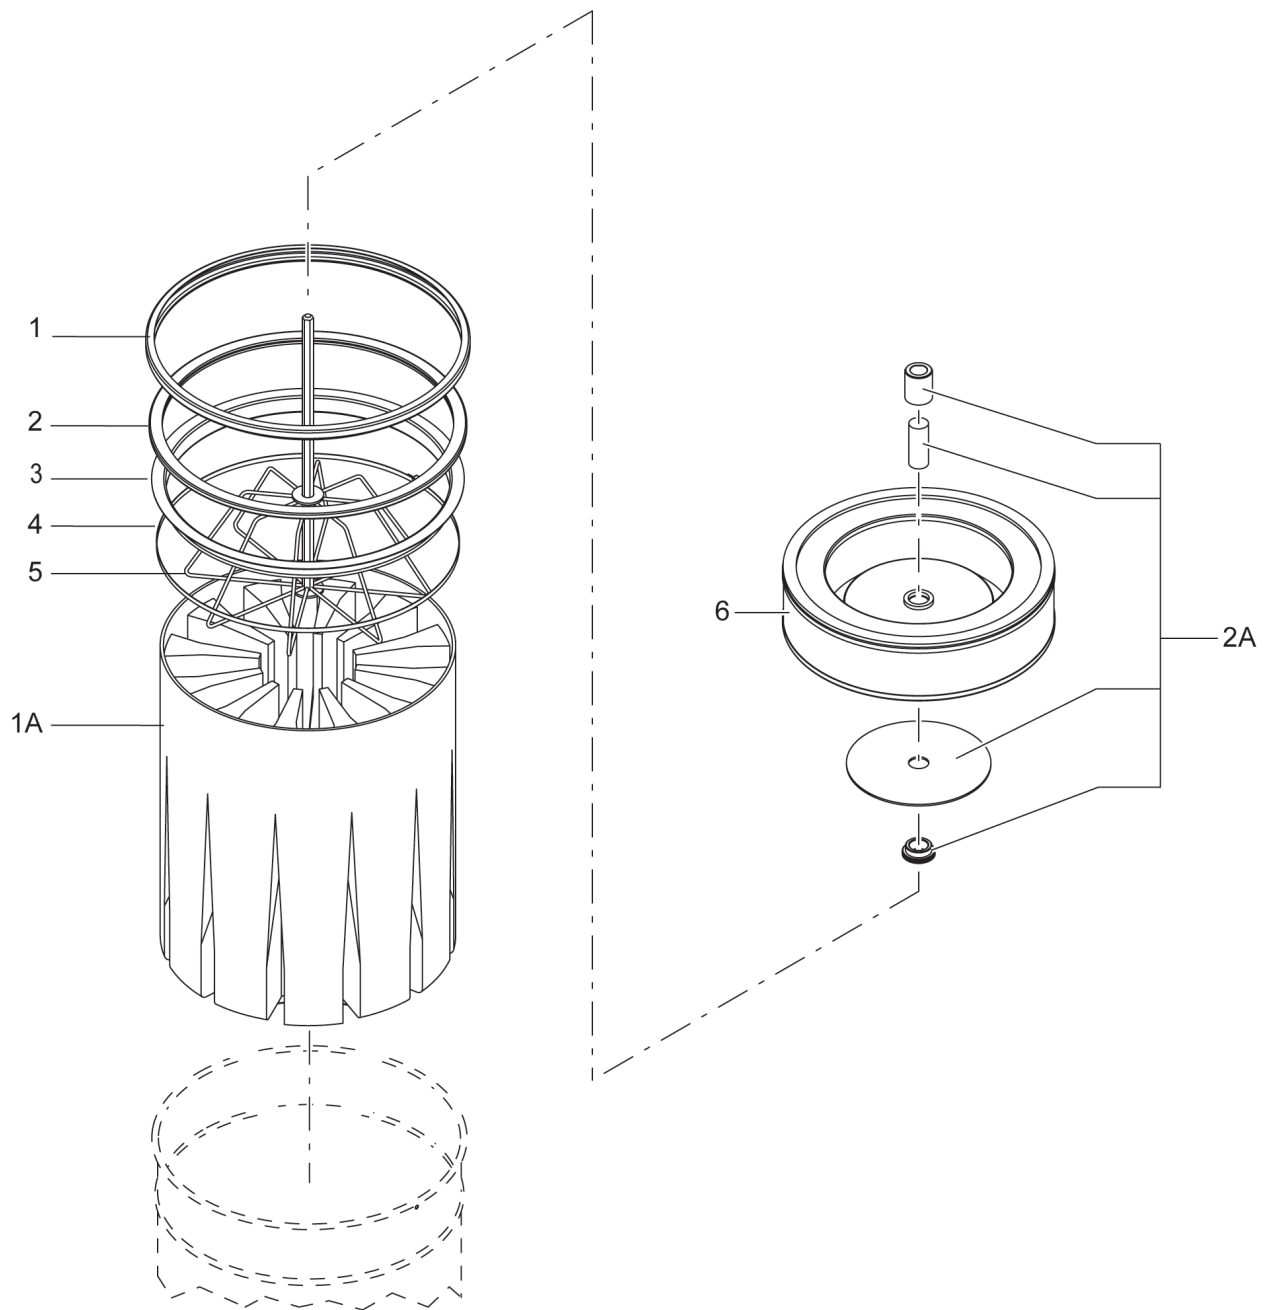

Part Notes:

- [1] - NEVER LAUNCHED
[2] - CONTACT PM IN ZOCCA

Pos.	Product no	QTY	Description	Notes
1	4083901824	1,4m	CABLE 7G2.5 14AWG PVC AL M UL-CSA 600VCavo collegamento	
2	4089101113	1	KIT CONNECTOR MOBILE HEAD VHBConnettore	
3	4089101114	1	KIT FIXED CONNECTOR HEAD VHBCustodia mobile	
4	4083902013	1	TASTIERINO PER VHB436Tastierino	
5	4081601348	1	KEYPAD SUPPORT VHB436Supporto tastierino	
6	4081701609	1	ADESIVO WARNING X BATTERIE MOD.VHBEtichetta avvertimento batteria	
7	4083902026	1	POWER SOCKET VHB436Pres a di alimentazione	
8	4083902028	1	POWER SUPPLY CABLE VHB436 SCHUKO PLUGCavo di alimentazione	
8	4083902029	1	POWER SUPPLY CABLE VHB436 UKP 240VCavo di alimentazione UKP	
1A	4089101115	1	KIT COMPLETE HEAD VHB436 V36Kit Testata Completa	

Pos.	Product no	QTY	Description	Notes
1	Z8 17006	1	INLET SEAL D70guarnizione bocchettone	
2	4081701540	1	SEAL 20 X 15 T140 CR MT1.5guarnizione laterale	
3	Z8 17021	4	BUMPER WHEEL HOLDERparaurti	
1A	4089101097	1	COMPLETE FILTER CHAMBER KIT L50 MOD. CTSkit laterale completo L50	
1A	4089101099	1	COMPLETE FILTER CHAMBER KIT L100 MOD.CTSkit laterale completo L100	
2A	40000868	1	D70 INLET FULL KITkit bocchettone completo	
3A	40000867	1	D70 INLET KITkit bocchettone	
4A	40000345	1	KIT PUSHBUTTON FOR INLET D70kit pulsante per bocchettone	
5A	40000395	1	KIT DEFLECTOR D70kit deflettore	
6A	40000419	1	KIT CASTORS FOR CONTAINERkit ruote contenitore	
7A	40000866	1	HANDLE KIT L50kit manico L50	
7A	40000879	1	HANDLE KIT L100kit manico L100	
8A	4083000496	1	COMP.BIN D460 L50 M.S2-S3contenitore completo L50	
8A	4083000497	1	COMP.BIN D460 L100 M.S3contenitore completo L100	
9A	Z8 17107	1	FILTER SHAKER LABELAdesivo scuotifiltro	
10A	4081701582	1	STICKER VHB436kit adesivi	