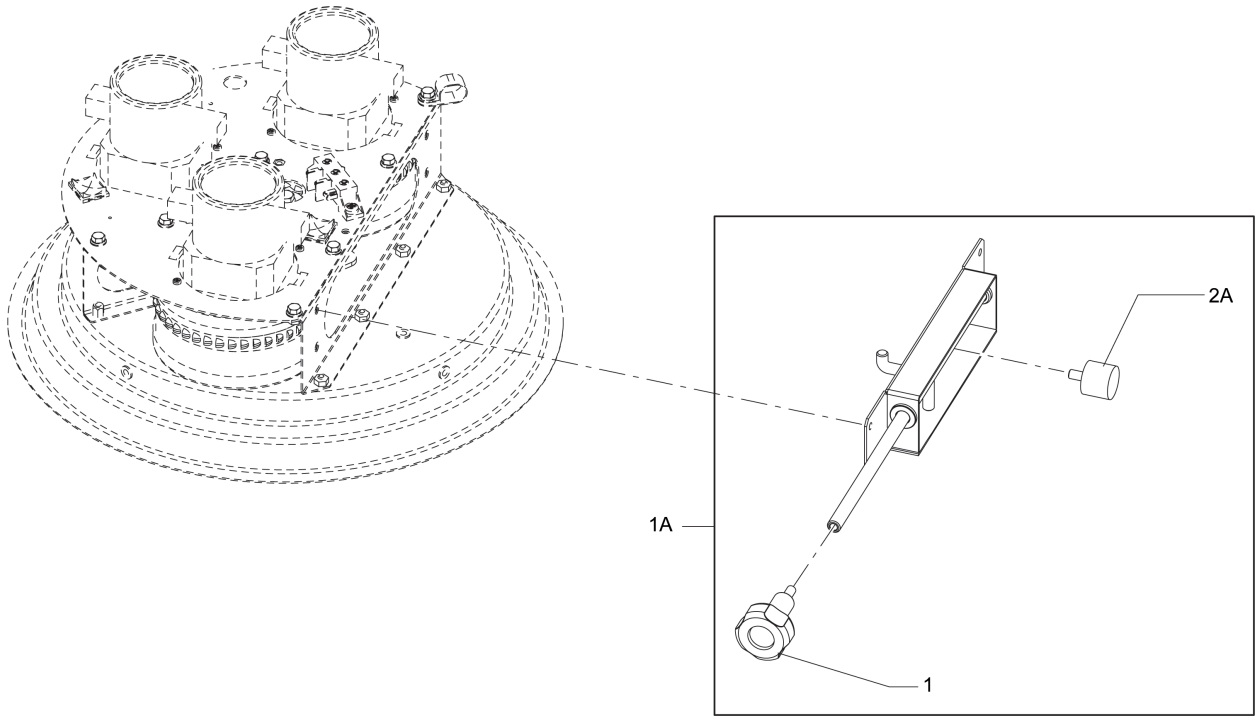

Pos.	Product no	QTY	Description	Notes
1	4084001012	1	FILTER SHAKER KNOB M8 MOD.S2-S3pomello	
1A	40000906	1	FILTERSHAKER KITkit scuotifiltro	
2A	40000907	1	PUFFER KITkit puffer