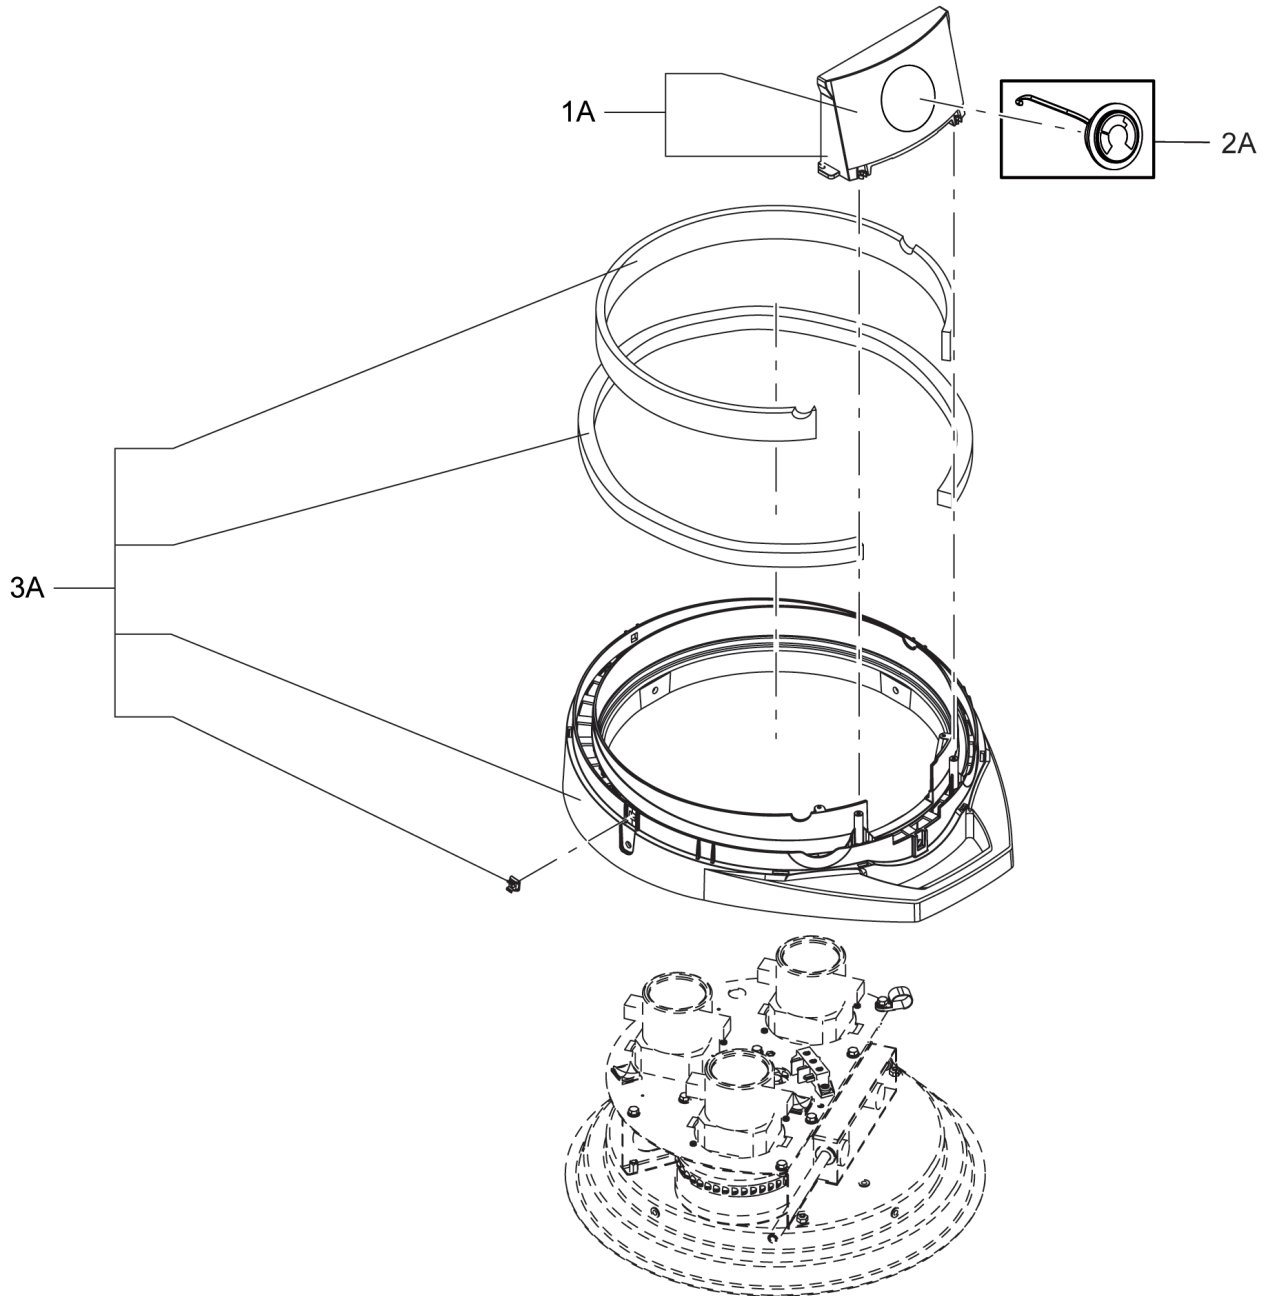

PARTS LIST

2022.03.16

TABLE OF CONTENTS

L284 - 1 - CAR	1
L284 - 10 - SUCTION UNIT	3
L284 - 11 - SUCTION UNIT	5
L284 - 12 - SUCTION UNIT	7
L284 - 13 - L50 STORAGE KIT	9
L284 - 14 - L100 STORAGE KIT	11
L284 - 2 - BATTERIES GROUP	13
L284 - 3 - CONTROLS GROUP	15
L284 - 4 - CONTAINER UNIT	17
L284 - 5 - FILTER GROUP	19
L284 - 6 - SUCTION UNIT	21
L284 - 7 - SUCTION UNIT	23
L284 - 8 - SUCTION UNIT	25
L284 - 9 - SUCTION UNIT	27

Pos.	Product no	QTY	Description	Notes
1	Z8 40035	2	SQUARE PLUG 40 X 40 PVCtappo	
2	4083601027	1	TROLLEY MOD.CTScarrello	
3	4081601358	1	POWER SOCKET SUPPORT VHB436supporto presa di corrente	
1A	4089101093	1	LEFT PANEL KIT MOD. CTS 2021kit pannello sinistro	
2A	40000873	1	WHEEL D200 KITkit due ruote fisse D200	
3A	40000874	1	KIT 2 REVOLV. CASTORS D150kit due ruote pivotanti D150	
4A	4089101108	1	COVER KIT MOD. VHBkit cofano	
5A	4089101094	1	RIGHT PANEL KIT MOD. CTS 2021kit pannello destro	
6A	4089101105	1	HANDLE KIT MOS. CTSkit manico	
7A	4089101109	1	UPPER COVER KIT MOD. VHBkit copertura sup.	
8A	4089101106	1	SUPPORT FOR CONTAINER KIT MOD.CTSkit supporti per contenitore	

Pos.	Product no	QTY	Description	Notes
1A	40000914	1	FILTER SENSOR HOSE KITkit tubi sensori filtri	

Pos.	Product no	QTY	Description	Notes
1A	40000933	1	COMPLETE COVER KITkit cappello completo	
2A	40000916	1	AIR INTAKE COVER KITkit cappello presa aria	