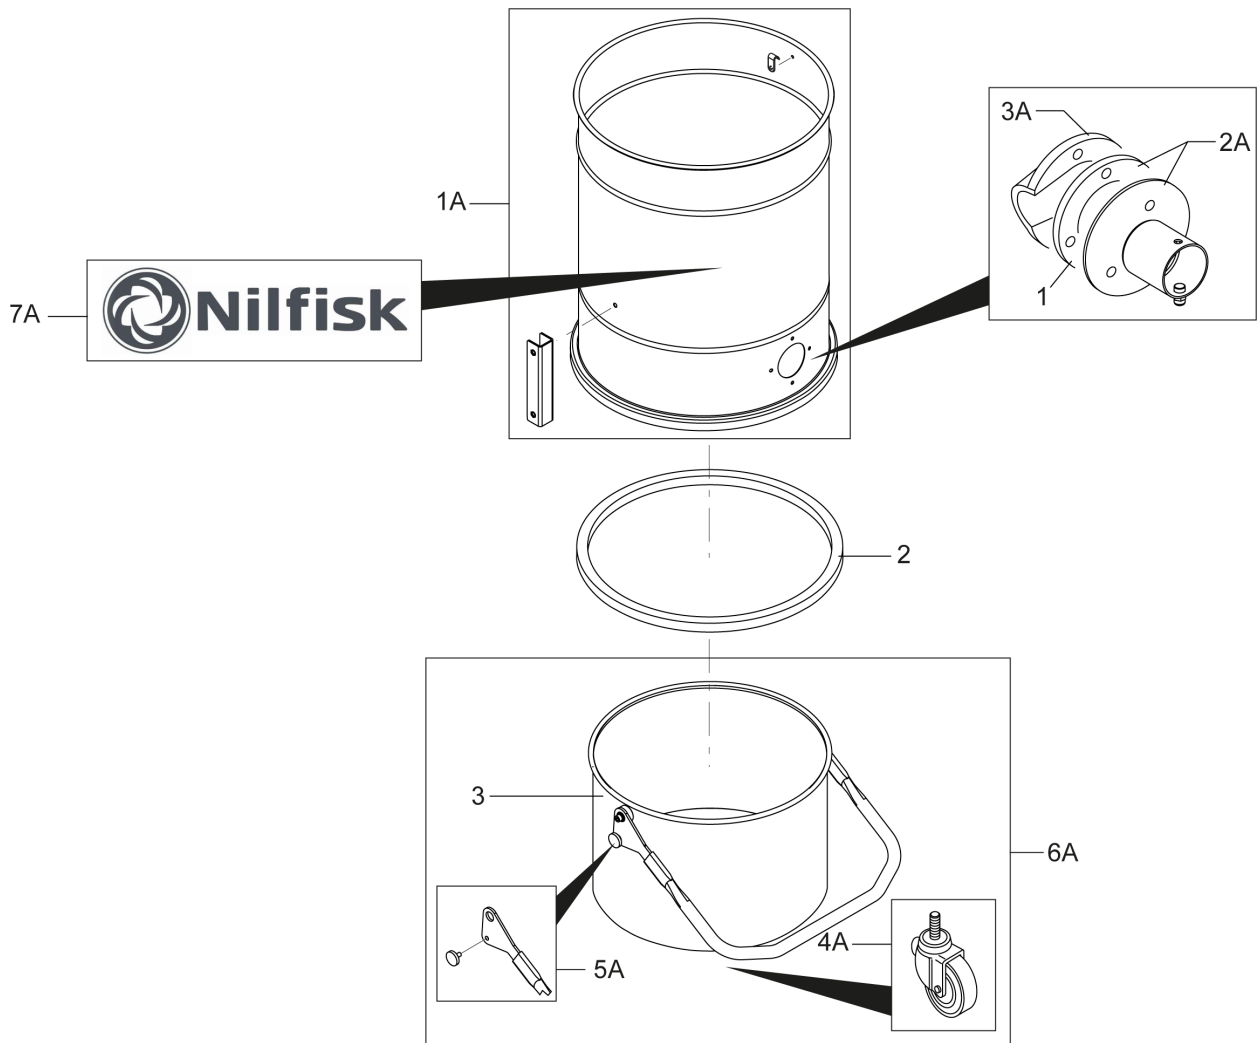

PARTS LIST

2023.10.19

TABLE OF CONTENTS

L233 - 1 - TROLLEY	1
L233 - 2 - LP TROLLEY	3
L233 - 3 - CONTAINER	5
L233 - 4 - SBS CONTAINER	7
L233 - 5 - LP CONTAINER	9
L233 - 6 - PBS CONTAINER	11
L233 - 7 - L CONTAINER	13
L233 - 8 - IS CONTAINER	15
L233 - 9 - FILTER	17
L233 - 10 - AU/H FILTER	19
L233 - 11 - SUCTION UNIT	21
L233 - 12 - SUCTION UNIT	23
L233 - 13 - SA UNIT	25

Pos.	Product no	QTY	Description	Notes
1	4083600849	1	TROLLEY VHS110 RAL 7016	
1	4083600860	1	TROLLEY VHS110 RAL SS	
1	4083600888	1	CARRELLO VHS110 INOX 316L	
2	4081601059	1	ACCESSORIES BASKET FOR VHS120	
2	4081601096	1	ACCESSORIES BASKET FOR VHS120 SS	
3	82219800	1	BRACKET FOR CORD RELEASE	
3	4081600745	1	BRACKET FOR CORD RELEASE SS	
4	Z8 39981	1	FAIRLEAD RUBBERISED D16	[1]
1A	4083600866	1	TROLLEY COMPLETE WHEEL ANTISTATIC	
1A	4083600867	1	TROLLEY COMPLETE SS WHEEL ANTISTATIC	
1A	4083600889	1		
2A	4089100785	2	KIT PIVOTTING WHEEL D100 MOD.VHS	
3A	4089100786	2	FIX WHEEL KIT MOD.VHS	
3A	4089101005	2	FIX WHEEL KIT MOD.VHS SS	

Pos.	Product no	QTY	Description	Notes
1	Z8 17005	1	INLET SEAL D50	
2	4081100183	1	JOINT RING GASKET D400	
2	4081701238	1	FILTER SILICONE SEAL D390 VHS110	
3	4083000864	1	CONTAINER D400X315 VHS110 SS	
3	4083001041	1	CONTENITORE D400X315 VHS110 INOX 316	
1A	4089100787	1	FILTER CHAMBER KIT MOD.VHS	
1A	4089100794	1	FILTER CHAMBER KIT SS MOD.VHS	
1A	4081100196	1	LATERALE D400x410 VHS110 INOX 316L	
2A	4089101020	1	KIT INLET D50 FOR ATEX COMPLETE	
3A	4089100814	1	DEFLECTOR KIT D50 MOD.VHS CR	
3A	4083200828	1	DEFLETTORE INOX 316L D50	
4A	4089100788	1	KIT WHEEL CONTAINER MOD.VHS	
5A	4089100789	1	KIT HANDLE FOR CONTAINER MOD.VHS	
5A	4089100795	1	KIT HANDLE FOR CONTAINER SS MOD.VHS	
5A	4081801406	1	MANICO PER CONT. L35 VHS110 INOX 316L	
6A	4083000872	1	CONTAINER COM.D400 VHS	
6A	4083000873	1	CONTAINER SS COM.D400 VHS	
7A	4089100790	1	LABELS KIT MOD.VHS	